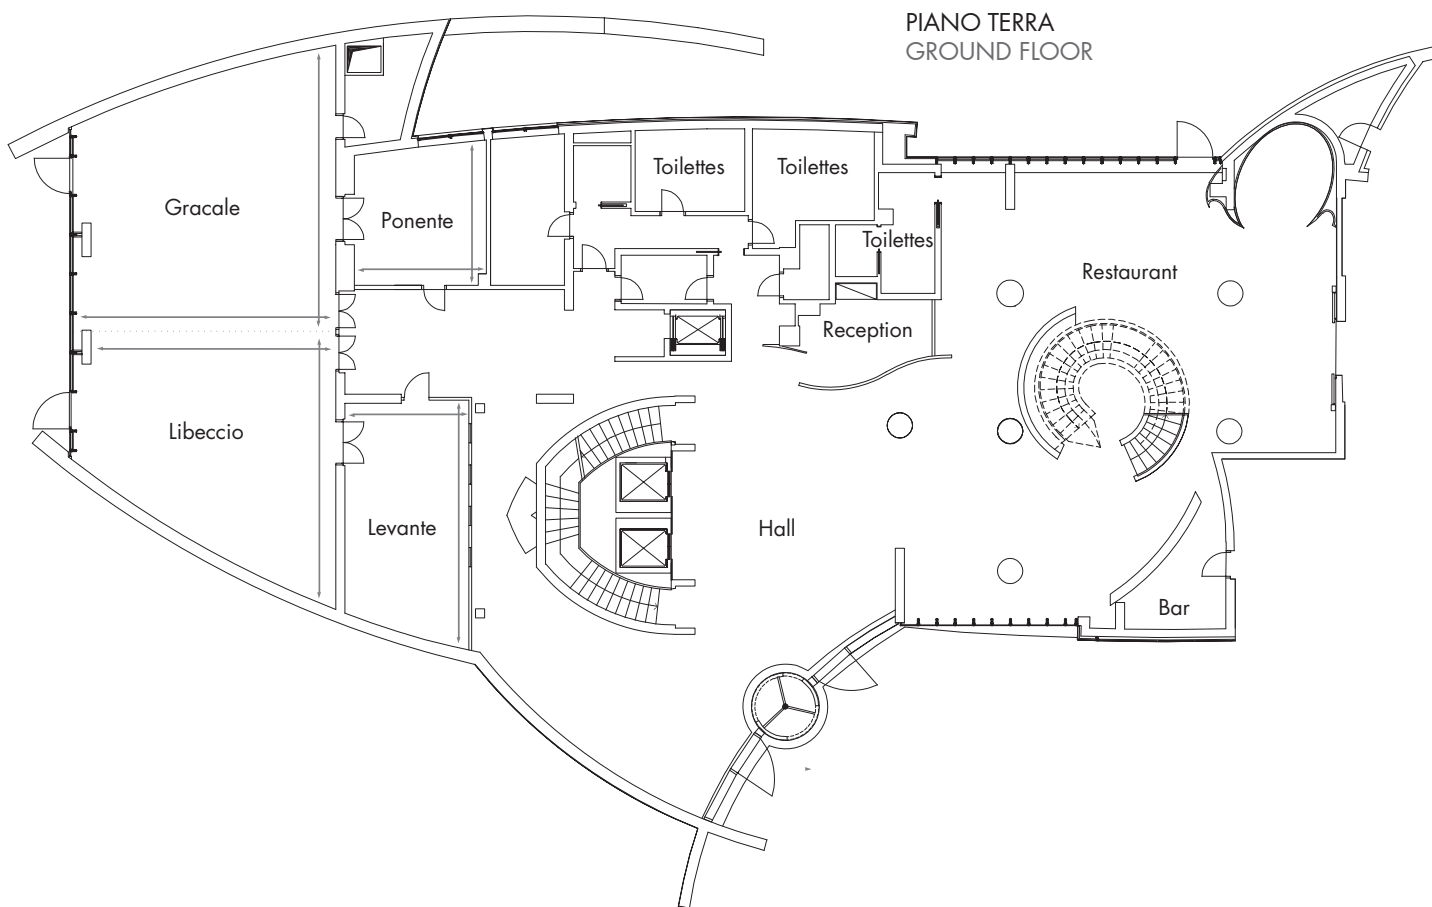

Malpensa (MXP) - 25 km
Malpensa (MXP) - 25 km

Milano - 29 km
Milan - 29 km

Malpensa Express - 10 km
Malpensa Express - 10 km

A8 MI-VA uscita Legnano - 300 mt
A8 MI-VA Legnano exit - 300 mt

Fiera Milano Rho-Però - 15 km
Exhibition center Rho-Però - 15 km